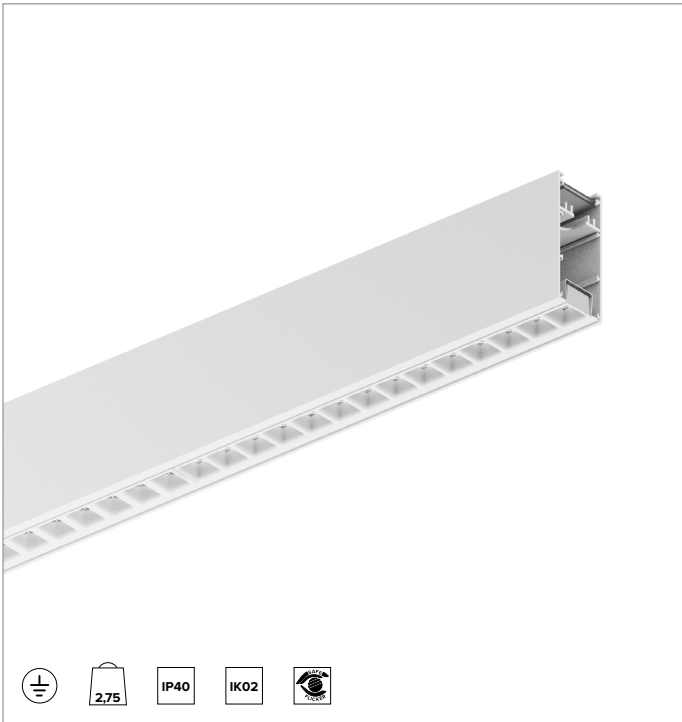

T003BY930ELPW | LOGICO EASY System 37 - UGR19

Lineare LED-Leuchte für Deckenanbau- oder Pendelmontage

	3000K	H(m)	D1(m)	D2(m)	E _{max} (lx)	
Ra90		66°	64°			
Fixture Power	46W	1	1.29	1.26	1766	
Source Flux	3979lm	2	2.58	2.52	441	
Fixture Flux	3979lm	3	3.86	3.78	196	
Efficacy	87lm/W	4	5.15	5.04	110	
G0347A I _{max} =502cd/klm	I _{max}	1998cd	5	6.44	6.30	71

Abstrahlung: DIREKT/INDIREKT

Optik: ZELLULÄRE

Optische Effizienz: 100%

Leuchten-Lichtstrom: 3979lm

Lichtausbeute: 87lm/W

Fotobiologische Sicherheit: Risikogruppe 0 (RG 0 = kein Risiko)

MECHANISCHE MERKMALE

Gehäuse aus lackiertem stranggepresstem Aluminium mit 37mm Breite. Obere Abdeckung aus transluzentem Polycarbonat.

Farbe und Oberfläche: Weiß

Abmessungen: L=1400mm

Gewicht: 2,75Kg

Version: LINEAR

Schutzart: IP40

Mechanische Belastbarkeit: IK02

ELEKTRISCHE MERKMALE

Integrierter elektronischer ON-OFF Treiber. "Easy Connection"-System für eine schnelle Verbindung zwischen den Modulen des Systems dank der vorkonfektionierten Stecker-/Buchsen-Verbindungselemente. Komplet mit 1,5 mm² Durchgangsverdrahtung, die eine maximale Länge von 18 Metern ermöglicht. Leuchten gemäß EN 60598-2-22 für die Stromversorgung über ein zentrales Notstromsystem CPSS (Central Power Supply System); Bereiche mit hohem Risiko ausgeschlossen. Die voreingestellte Leistungsaufnahme und der voreingestellte Lichtstrom betragen 100% an AC und 100% an DC.