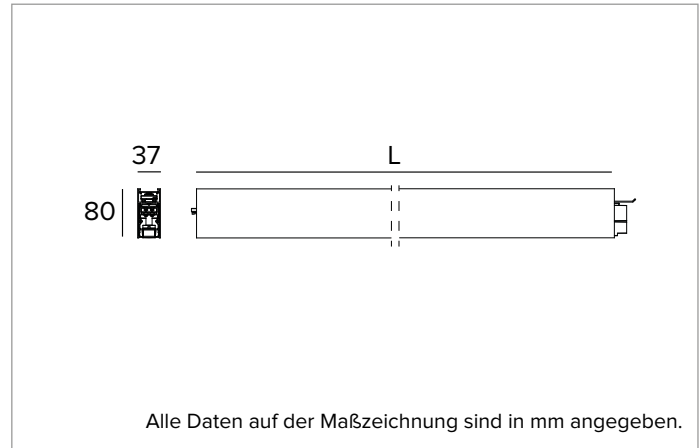

T003BY930ELPW | LOGICO EASY System 37 - UGR19

Lineare LED-Leuchte für Deckenanbau- oder Pendelmontage

	3000K	H(m)	D1(m)	D2(m)	E _{max} (lx)	
Ra90		66°	64°			
Fixture Power	46W	1	1.29	1.26	1766	
Source Flux	3979lm	2	2.58	2.52	441	
Fixture Flux	3979lm	3	3.86	3.78	196	
Efficacy	87lm/W	4	5.15	5.04	110	
G0347A I _{max} =502cd/klm	I _{max}	1998cd	5	6.44	6.30	71

Ähnliche Farbtemperatur: 3000K

Lebensdauer (L80/B10): 100000h tq +25°C

BELEUCHUNGSTECHNISCHE MERKMALE

Direkt/Indirekte Lichtemission. Kontrolliertes Licht. UGR19 Optik: Optisches System aus Linsen mit differenzierten Facetten zur Optimierung der Lichtstromrichtung und zellulärer Optik aus blendreduzierendem Polycarbonat in Weiß (UGR<19 und L65<1500 cd/m² EN-12464-1).

Abstrahlung: DIREKT/INDIREKT

Optik: ZELLULÄRE

Optische Effizienz: 100%

Leuchten-Lichtstrom: 3979lm

Lichtausbeute: 87lm/W

Fotobiologische Sicherheit: Risikogruppe 0 (RG 0 = kein Risiko)

MECHANISCHE MERKMALE

Gehäuse aus lackiertem stranggepresstem Aluminium mit 37mm Breite. Obere Abdeckung aus transluzentem Polycarbonat.

Farbe und Oberfläche: Weiß

Abmessungen: L=1400mm

Gewicht: 2,75Kg

Version: LINEAR

Schutzart: IP40

Mechanische Belastbarkeit: IK02

ELEKTRISCHE MERKMALE

Integrierter elektronischer ON-OFF Treiber. "Easy Connection"-System für eine schnelle Verbindung zwischen den Modulen des Systems dank der vorkonfektionierten Stecker-/Buchsen-Verbindungselemente. Komplet mit 1,5 mm² Durchgangsverdrahtung, die eine maximale Länge von 18 Metern ermöglicht. Leuchten gemäß EN 60598-2-22 für die Stromversorgung über ein zentrales Notstromsystem CPSS (Central Power Supply System); Bereiche mit hohem Risiko ausgeschlossen. Die voreingestellte Leistungsaufnahme und der voreingestellte Lichtstrom betragen 100% an AC und 100% an DC.